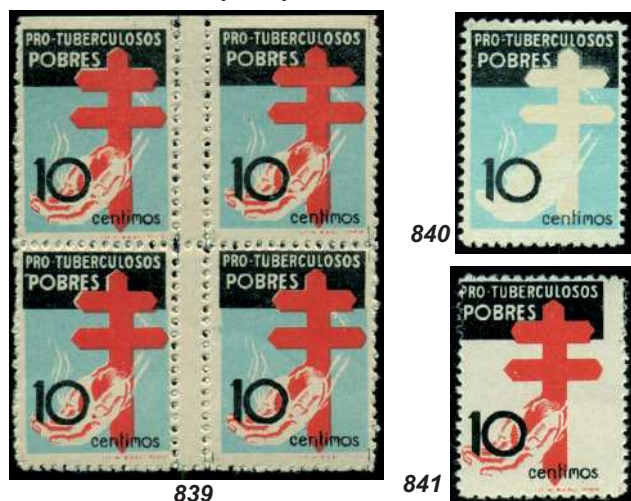

"ANCHO". Muy raro y NO CATALOGADO. (Est. 100 €) 40 €

- F 846 ☒ 841, 844. 1938. MALAGA/LONDRES. Conjunto de 3 cartas con 3/4 sellos perforados HAB (Hijos de Antonio Barcelo), en distintas posiciones, matasellos fecha. (Est. 90 €) 25 €
- F 847 ** 844Aec/Aecm. FERNANDO 30 CTS. CAMBIOS DE COLOR. Serie completa más un verde grisáceo NO CATALOGADO (10 valores). (Est. 1750 €) 300 €