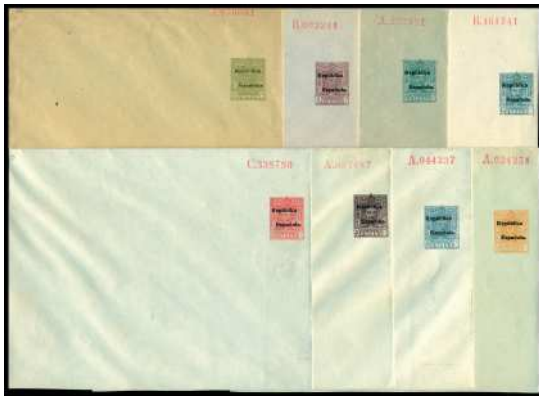

F 1221 * 913/970. VAQUER SOBRECARGA REPUBLICA. Serie corta de 2 Cts a 50 Cts en sobres en blanco sin publicidad (Laiz 913, 925, 929, 932, 937, 949, 965 y 970). LUJO. (Cat. 740 €)..... 150 €